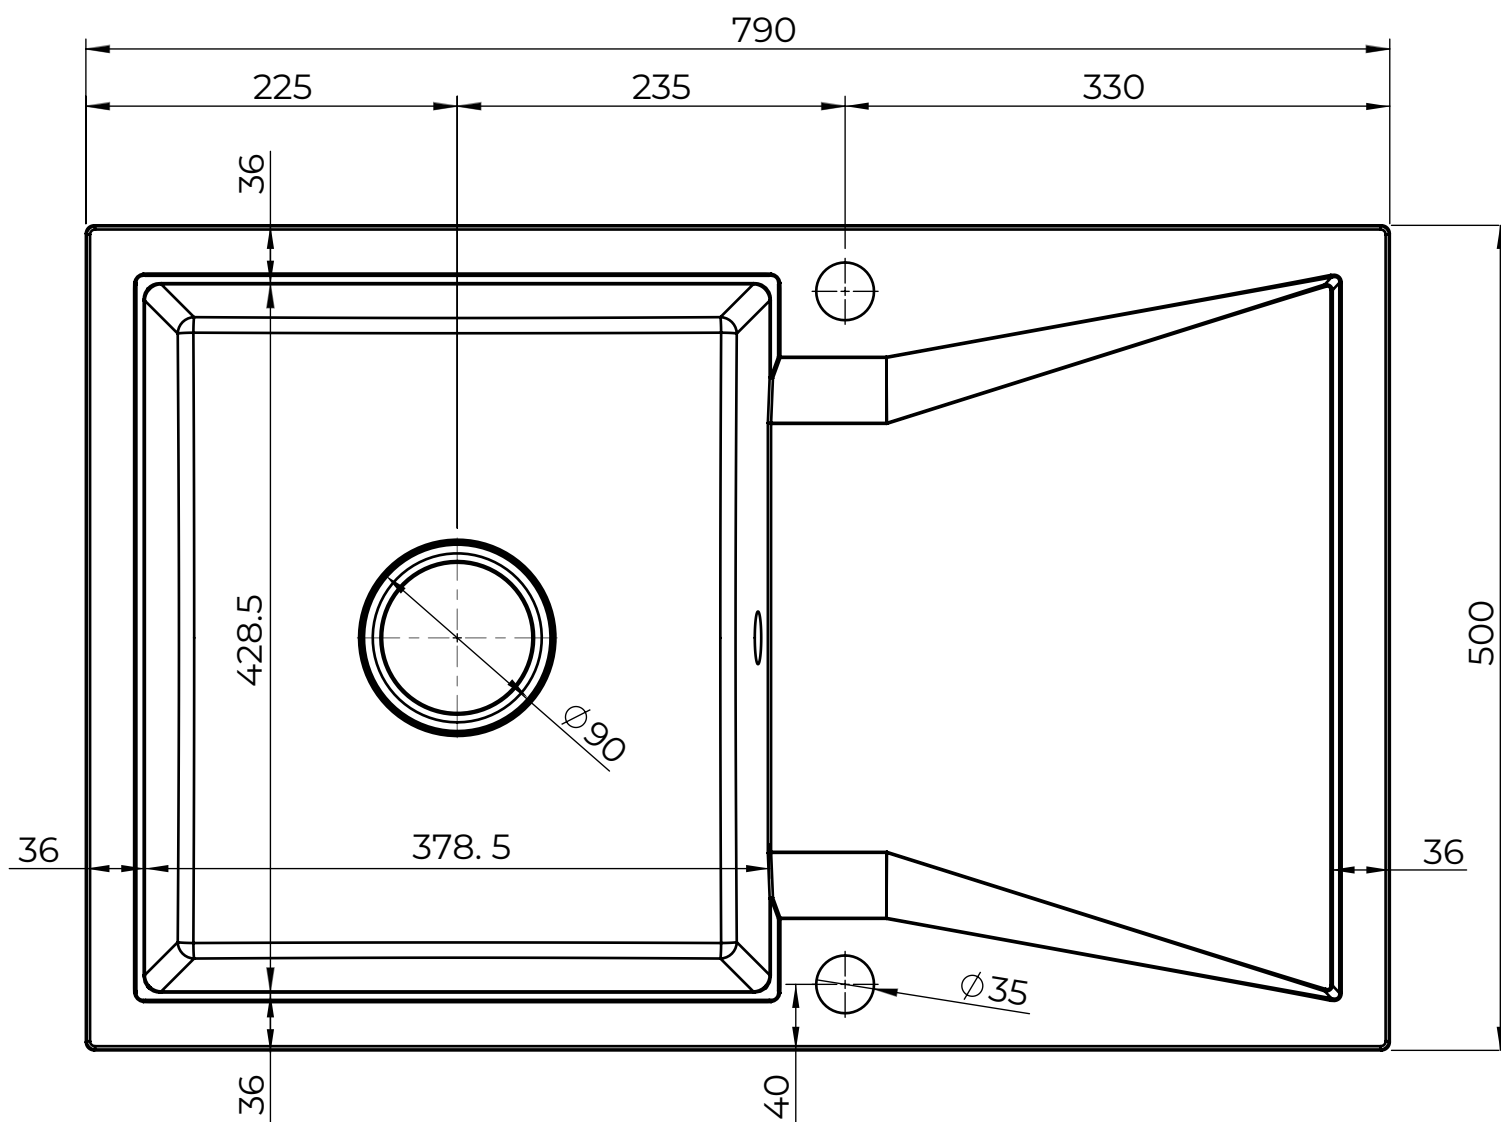

Rysunek techniczny

Obsidian 1KDO

SINK
QUALITY

szafka od 50 cm