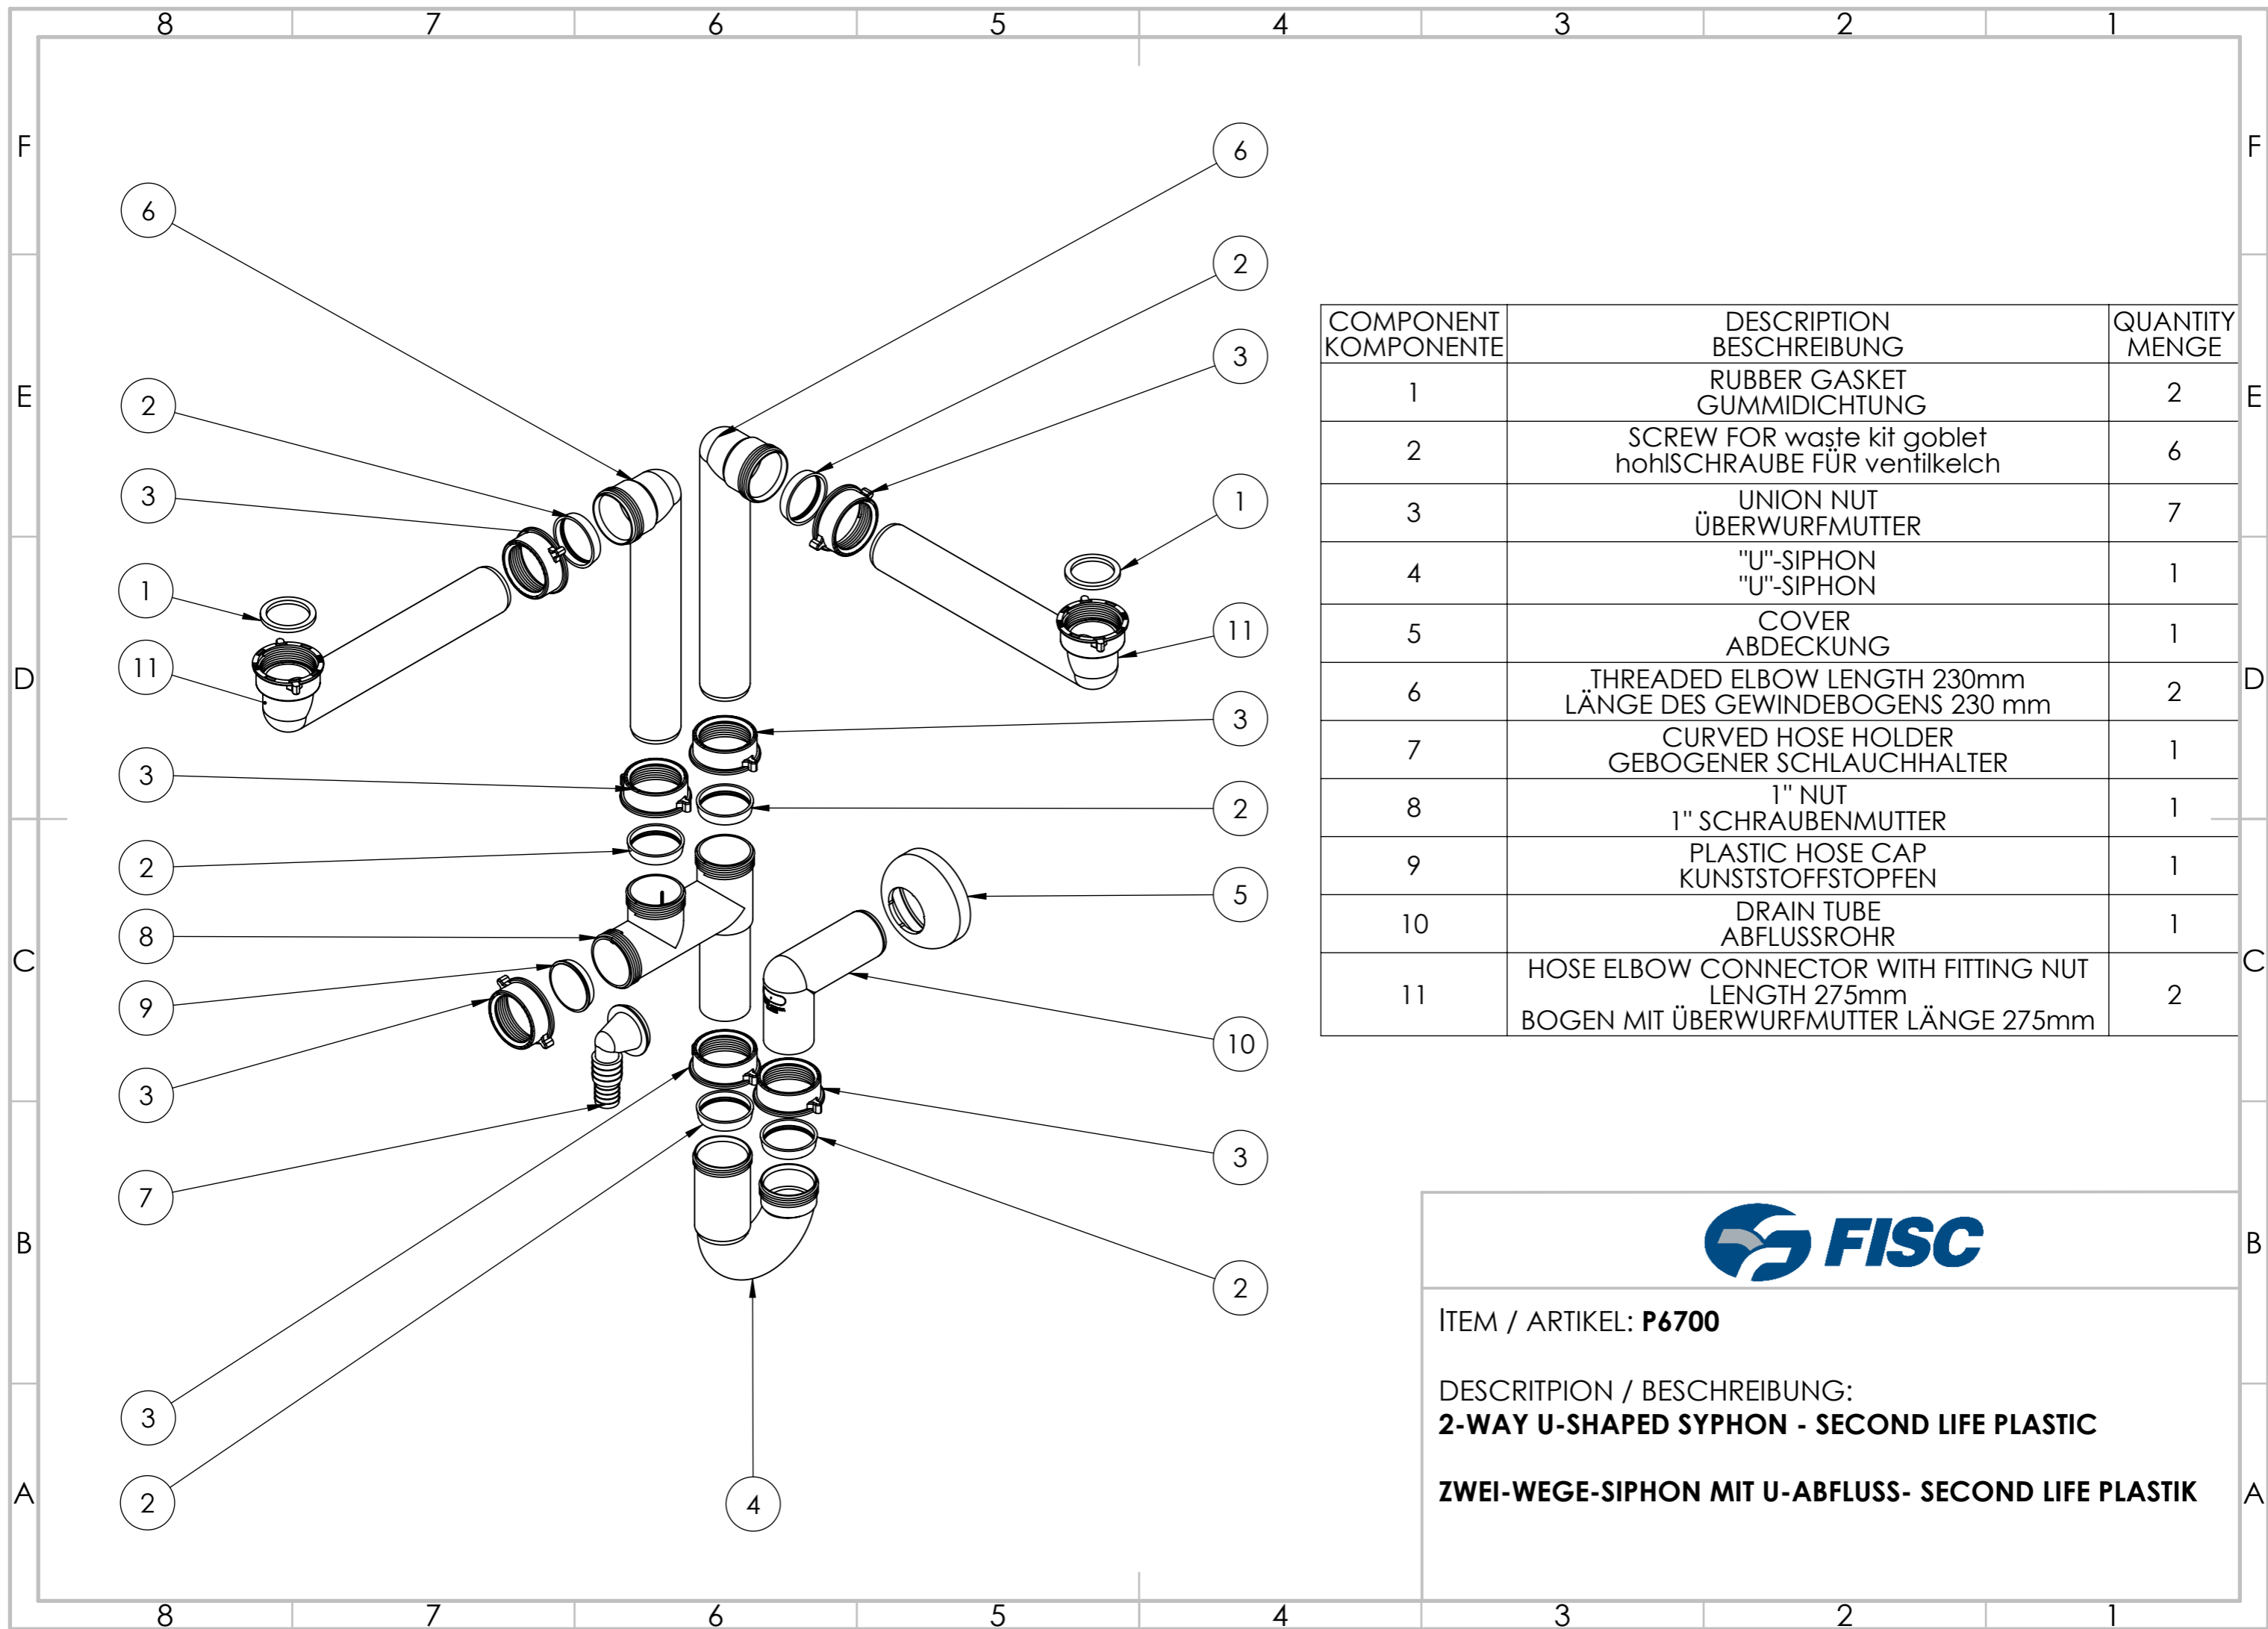

VIDEO INSTRUCTION

ITEM / ARTIKEL: **P6700**

DESCRIPTION / BESCHREIBUNG:
2-WAY U-SHAPED SYPHON - SECOND LIFE PLASTIC

ZWEI-WEGE-SIPHON MIT U-ABFLUSS- SECOND LIFE PLASTIK

COMPONENT KOMPONENTE	DESCRIPTION BESCHREIBUNG	QUANTITY MENGE
1	RUBBER GASKET GUMMIDICHTUNG	2
2	SCREW FOR waste kit goblet hohlSCHRAUBE FÜR ventilkelch	6
3	UNION NUT ÜBERWURFMUTTER	7
4	"U"-SIPHON "U"-SIPHON	1
5	COVER ABDECKUNG	1
6	THREADED ELBOW LENGTH 230mm LÄNGE DES GEWINDEBOGENS 230 mm	2
7	CURVED HOSE HOLDER GEBOGENER SCHLAUCHHALTER	1
8	1" NUT 1" SCHRAUBENMUTTER	1
9	PLASTIC HOSE CAP KUNSTSTOFFSTOPFEN	1
10	DRAIN TUBE ABFLUSSROHR	1
11	HOSE ELBOW CONNECTOR WITH FITTING NUT LENGHT 275mm BOGEN MIT ÜBERWURFMUTTER LÄNGE 275mm	2

ITEM / ARTIKEL: **P6700**

DESCRIPION / BESCHREIBUNG:
2-WAY U-SHAPED SYPHON - SECOND LIFE PLASTIC

ZWEI-WEGE-SIPHON MIT U-ABFLUSS- SECOND LIFE PLASTIK