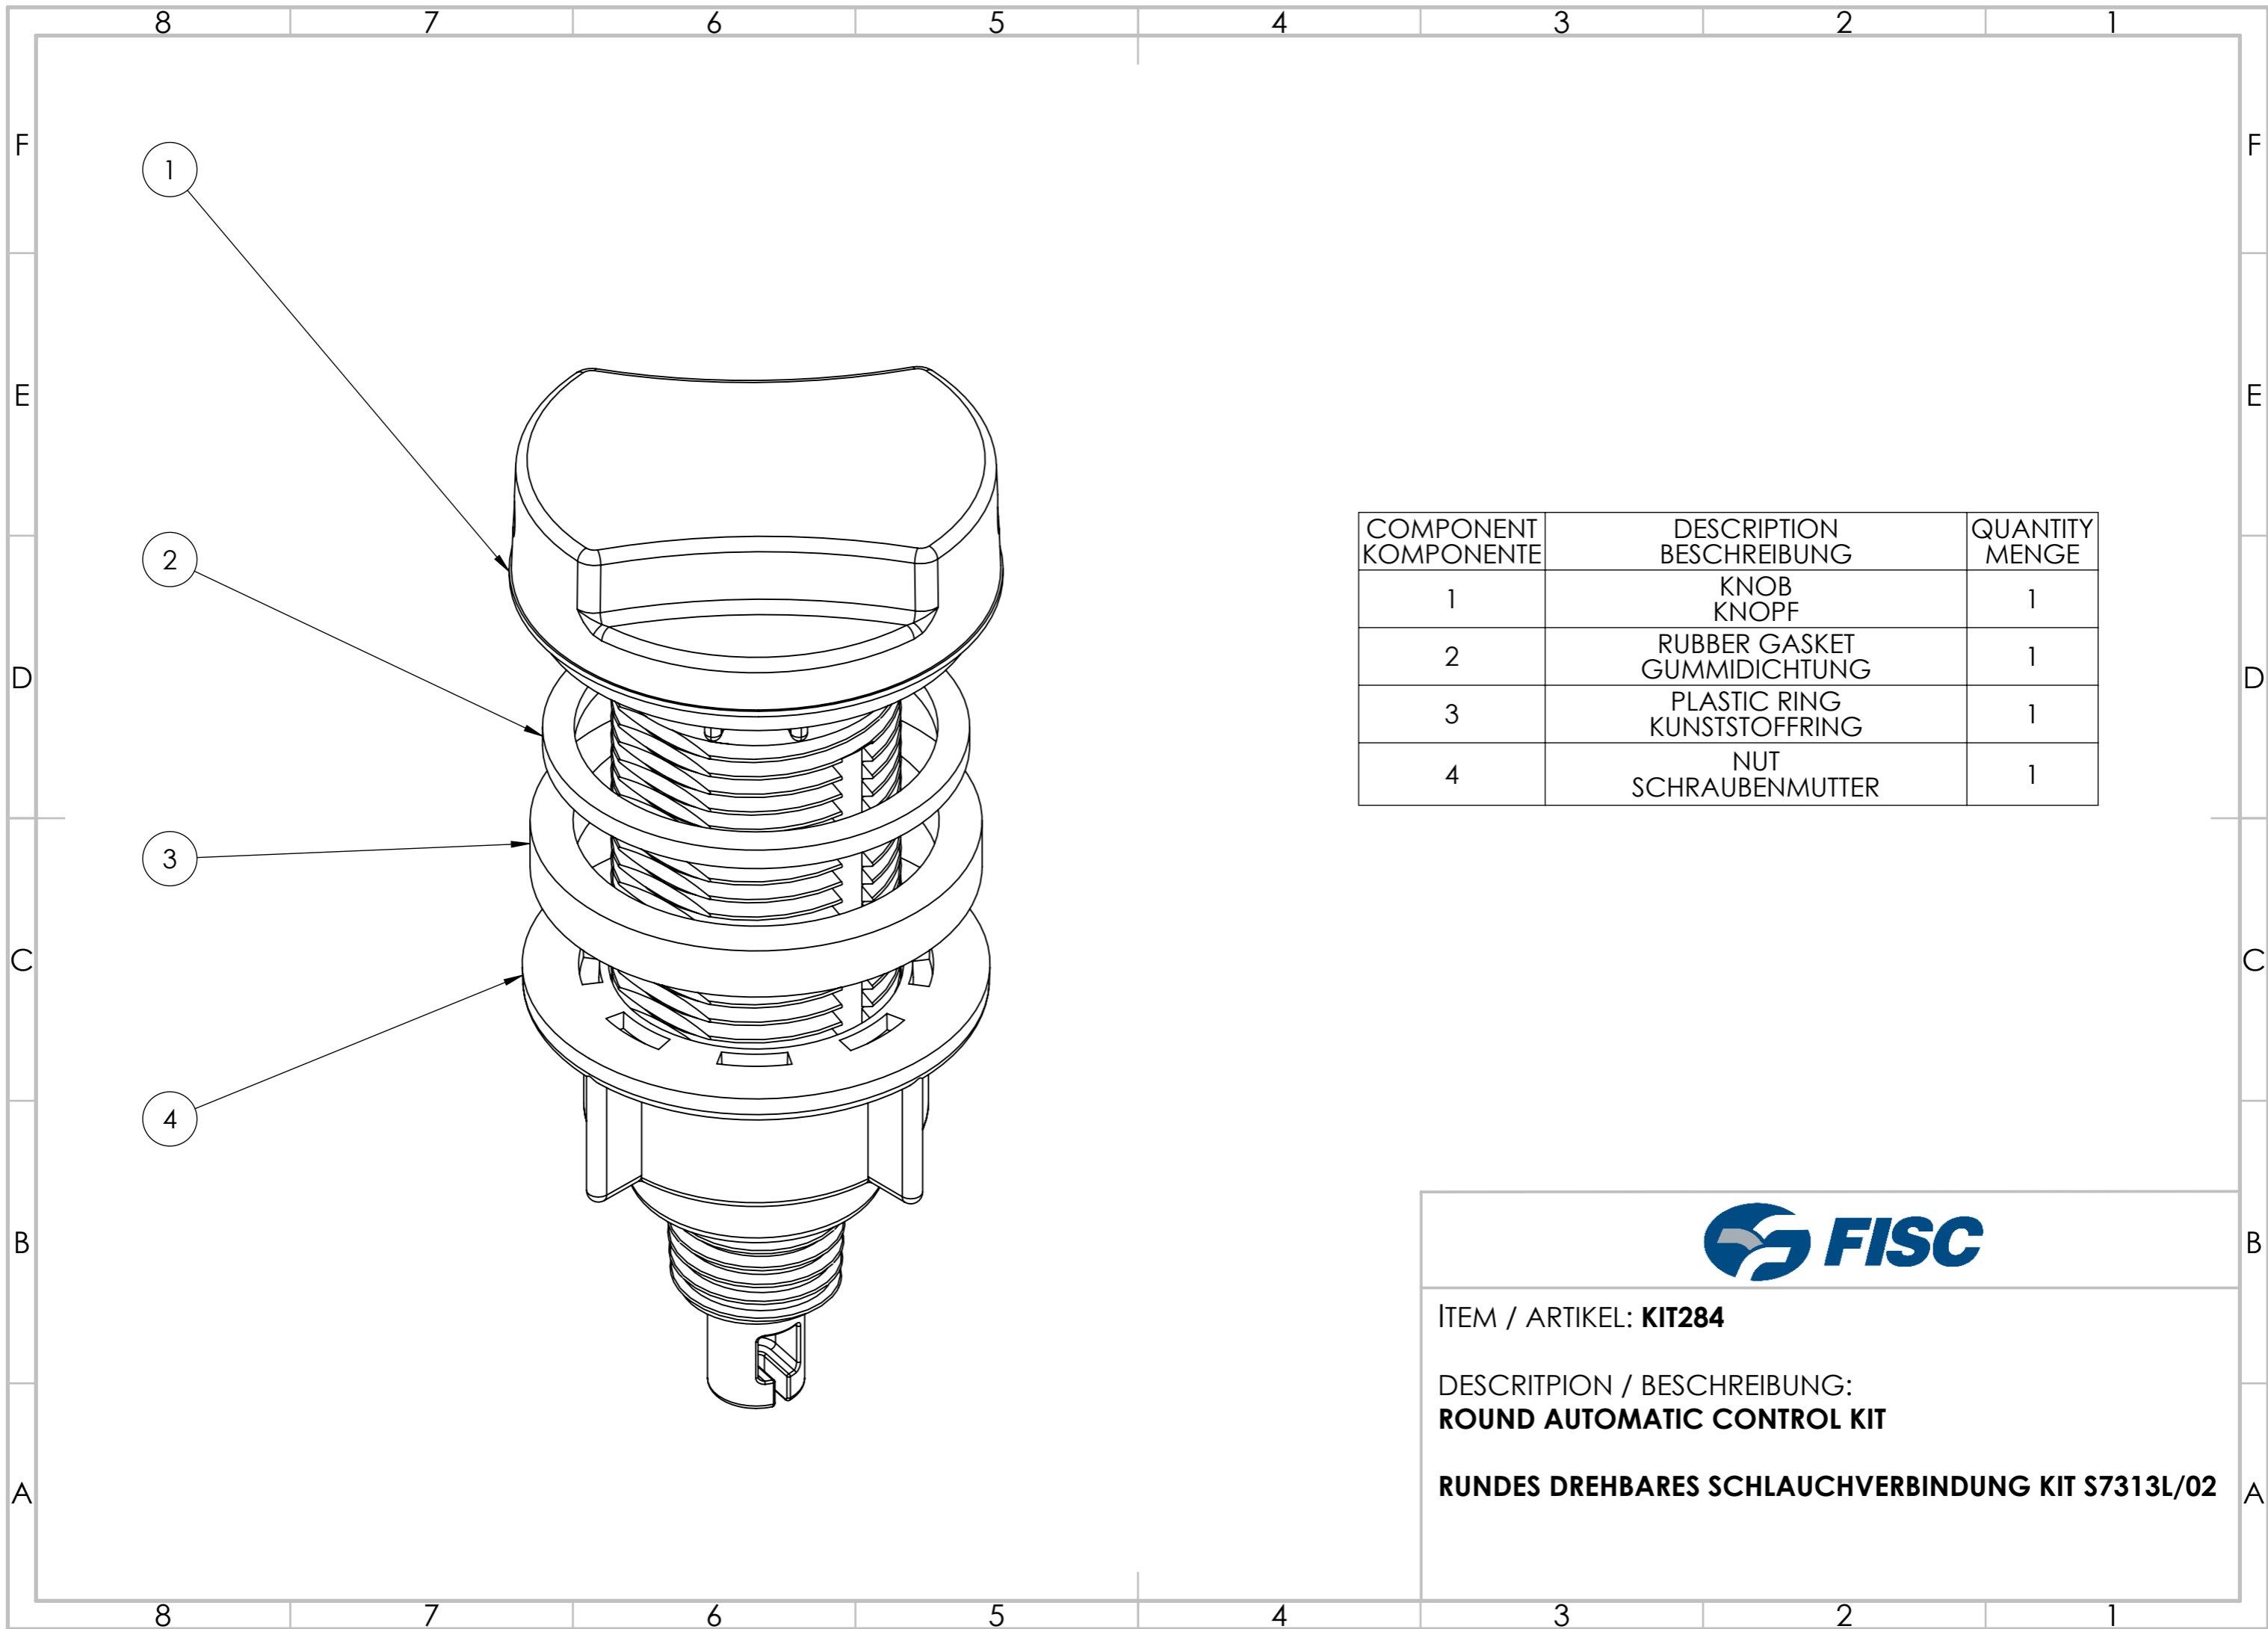

E

D

C

B

A

VIDEO INSTRUCTION

ITEM / ARTIKEL: **KIT284**

DESCRIPTION / BESCHREIBUNG:  
**ROUND AUTOMATIC CONTROL KIT S7313L/02**

**RUNDES DREHBARES SCHLAUCHVERBINDUNG KIT S7313L/02**

8 7 6 5 4 3 2 1

COMPONENT KOMPONENTE	DESCRIPTION BESCHREIBUNG	QUANTITY MENGE
1	KNOB KNOPF	1
2	RUBBER GASKET GUMMIDICHTUNG	1
3	PLASTIC RING KUNSTSTOFFRING	1
4	NUT SCHRAUBENMUTTER	1