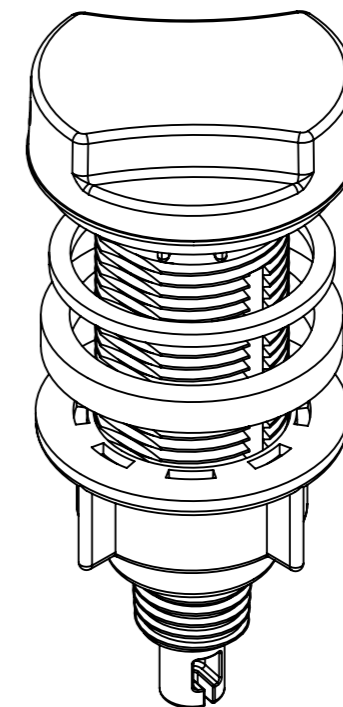

E

D

C

B

A

VIDEO INSTRUCTION

ITEM / ARTIKEL: **KIT284**

DESCRIPTION / BESCHREIBUNG:  
**ROUND AUTOMATIC CONTROL KIT S7313L/02**

**RUNDES DREHBARES SCHLAUCHVERBINDUNG KIT S7313L/02**

8 7 6 5 4 3 2 1

COMPONENT KOMPONENTE	DESCRIPTION BESCHREIBUNG	QUANTITY MENGE
1	KNOB KNOPF	1
2	RUBBER GASKET GUMMIDICHTUNG	1
3	PLASTIC RING KUNSTSTOFFRING	1
4	NUT SCHRAUBENMUTTER	1

ITEM / ARTIKEL: **KIT284**

DESCRIPION / BESCHREIBUNG:  
**ROUND AUTOMATIC CONTROL KIT**

**RUNDES DREHBARES SCHLAUCHVERBINDUNG KIT S7313L/02**