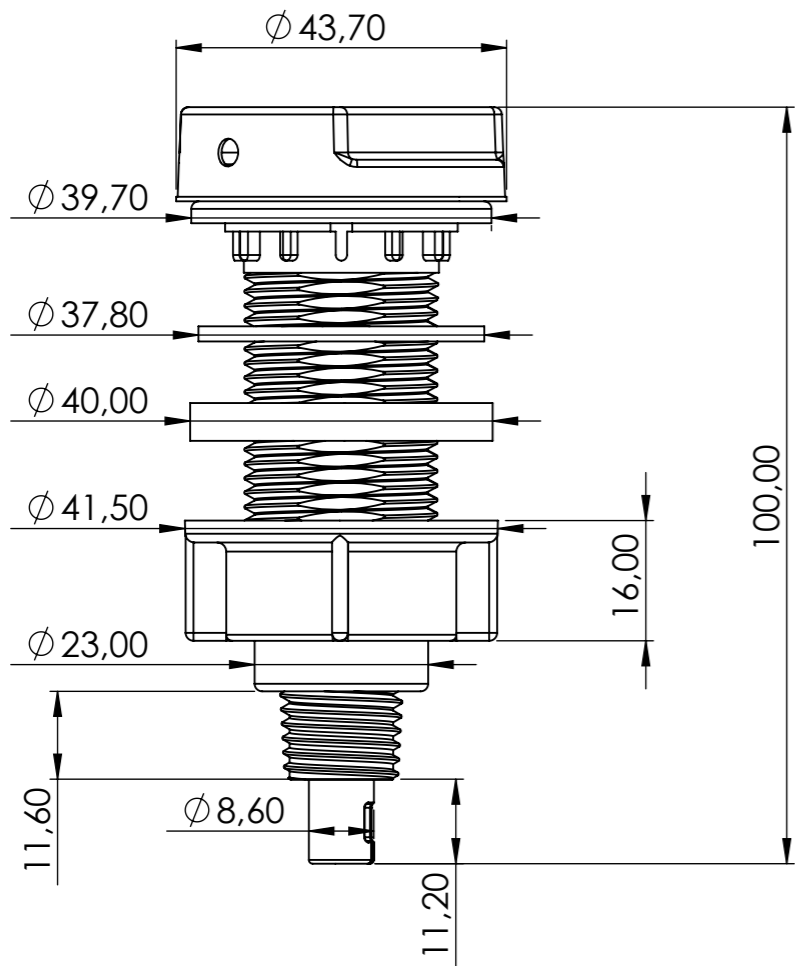

8 7 6 5 4 3 2 1

F

E

D

C

B

A