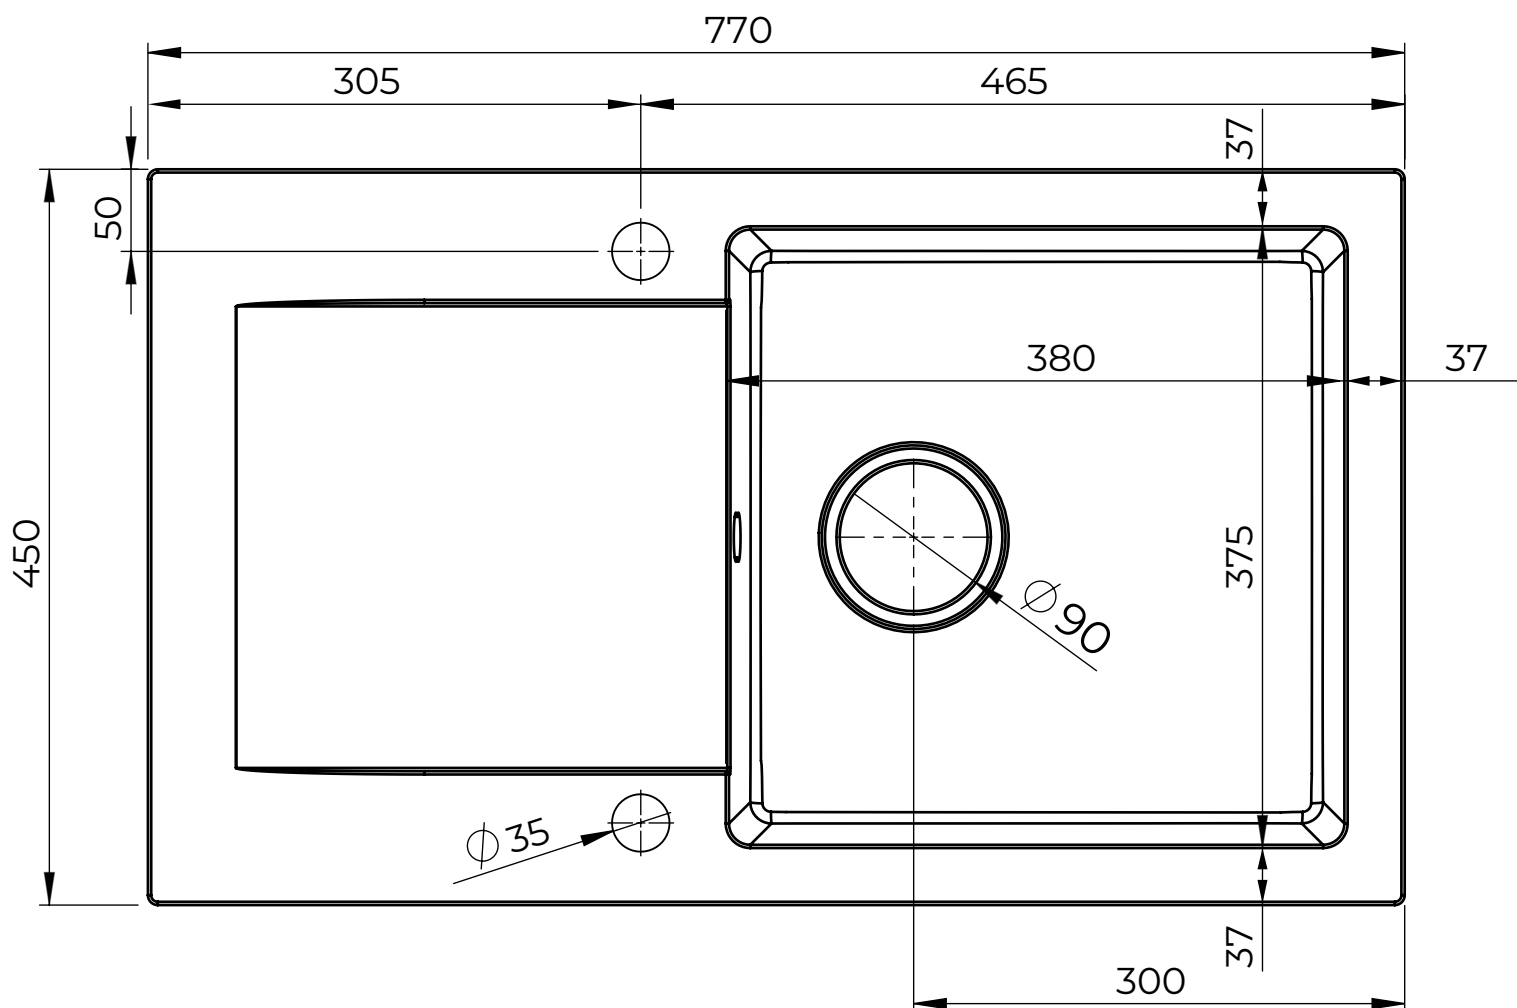

Rysunek techniczny

Ferrum 1KDO

SINK
QUALITY

szafka od 50 cm